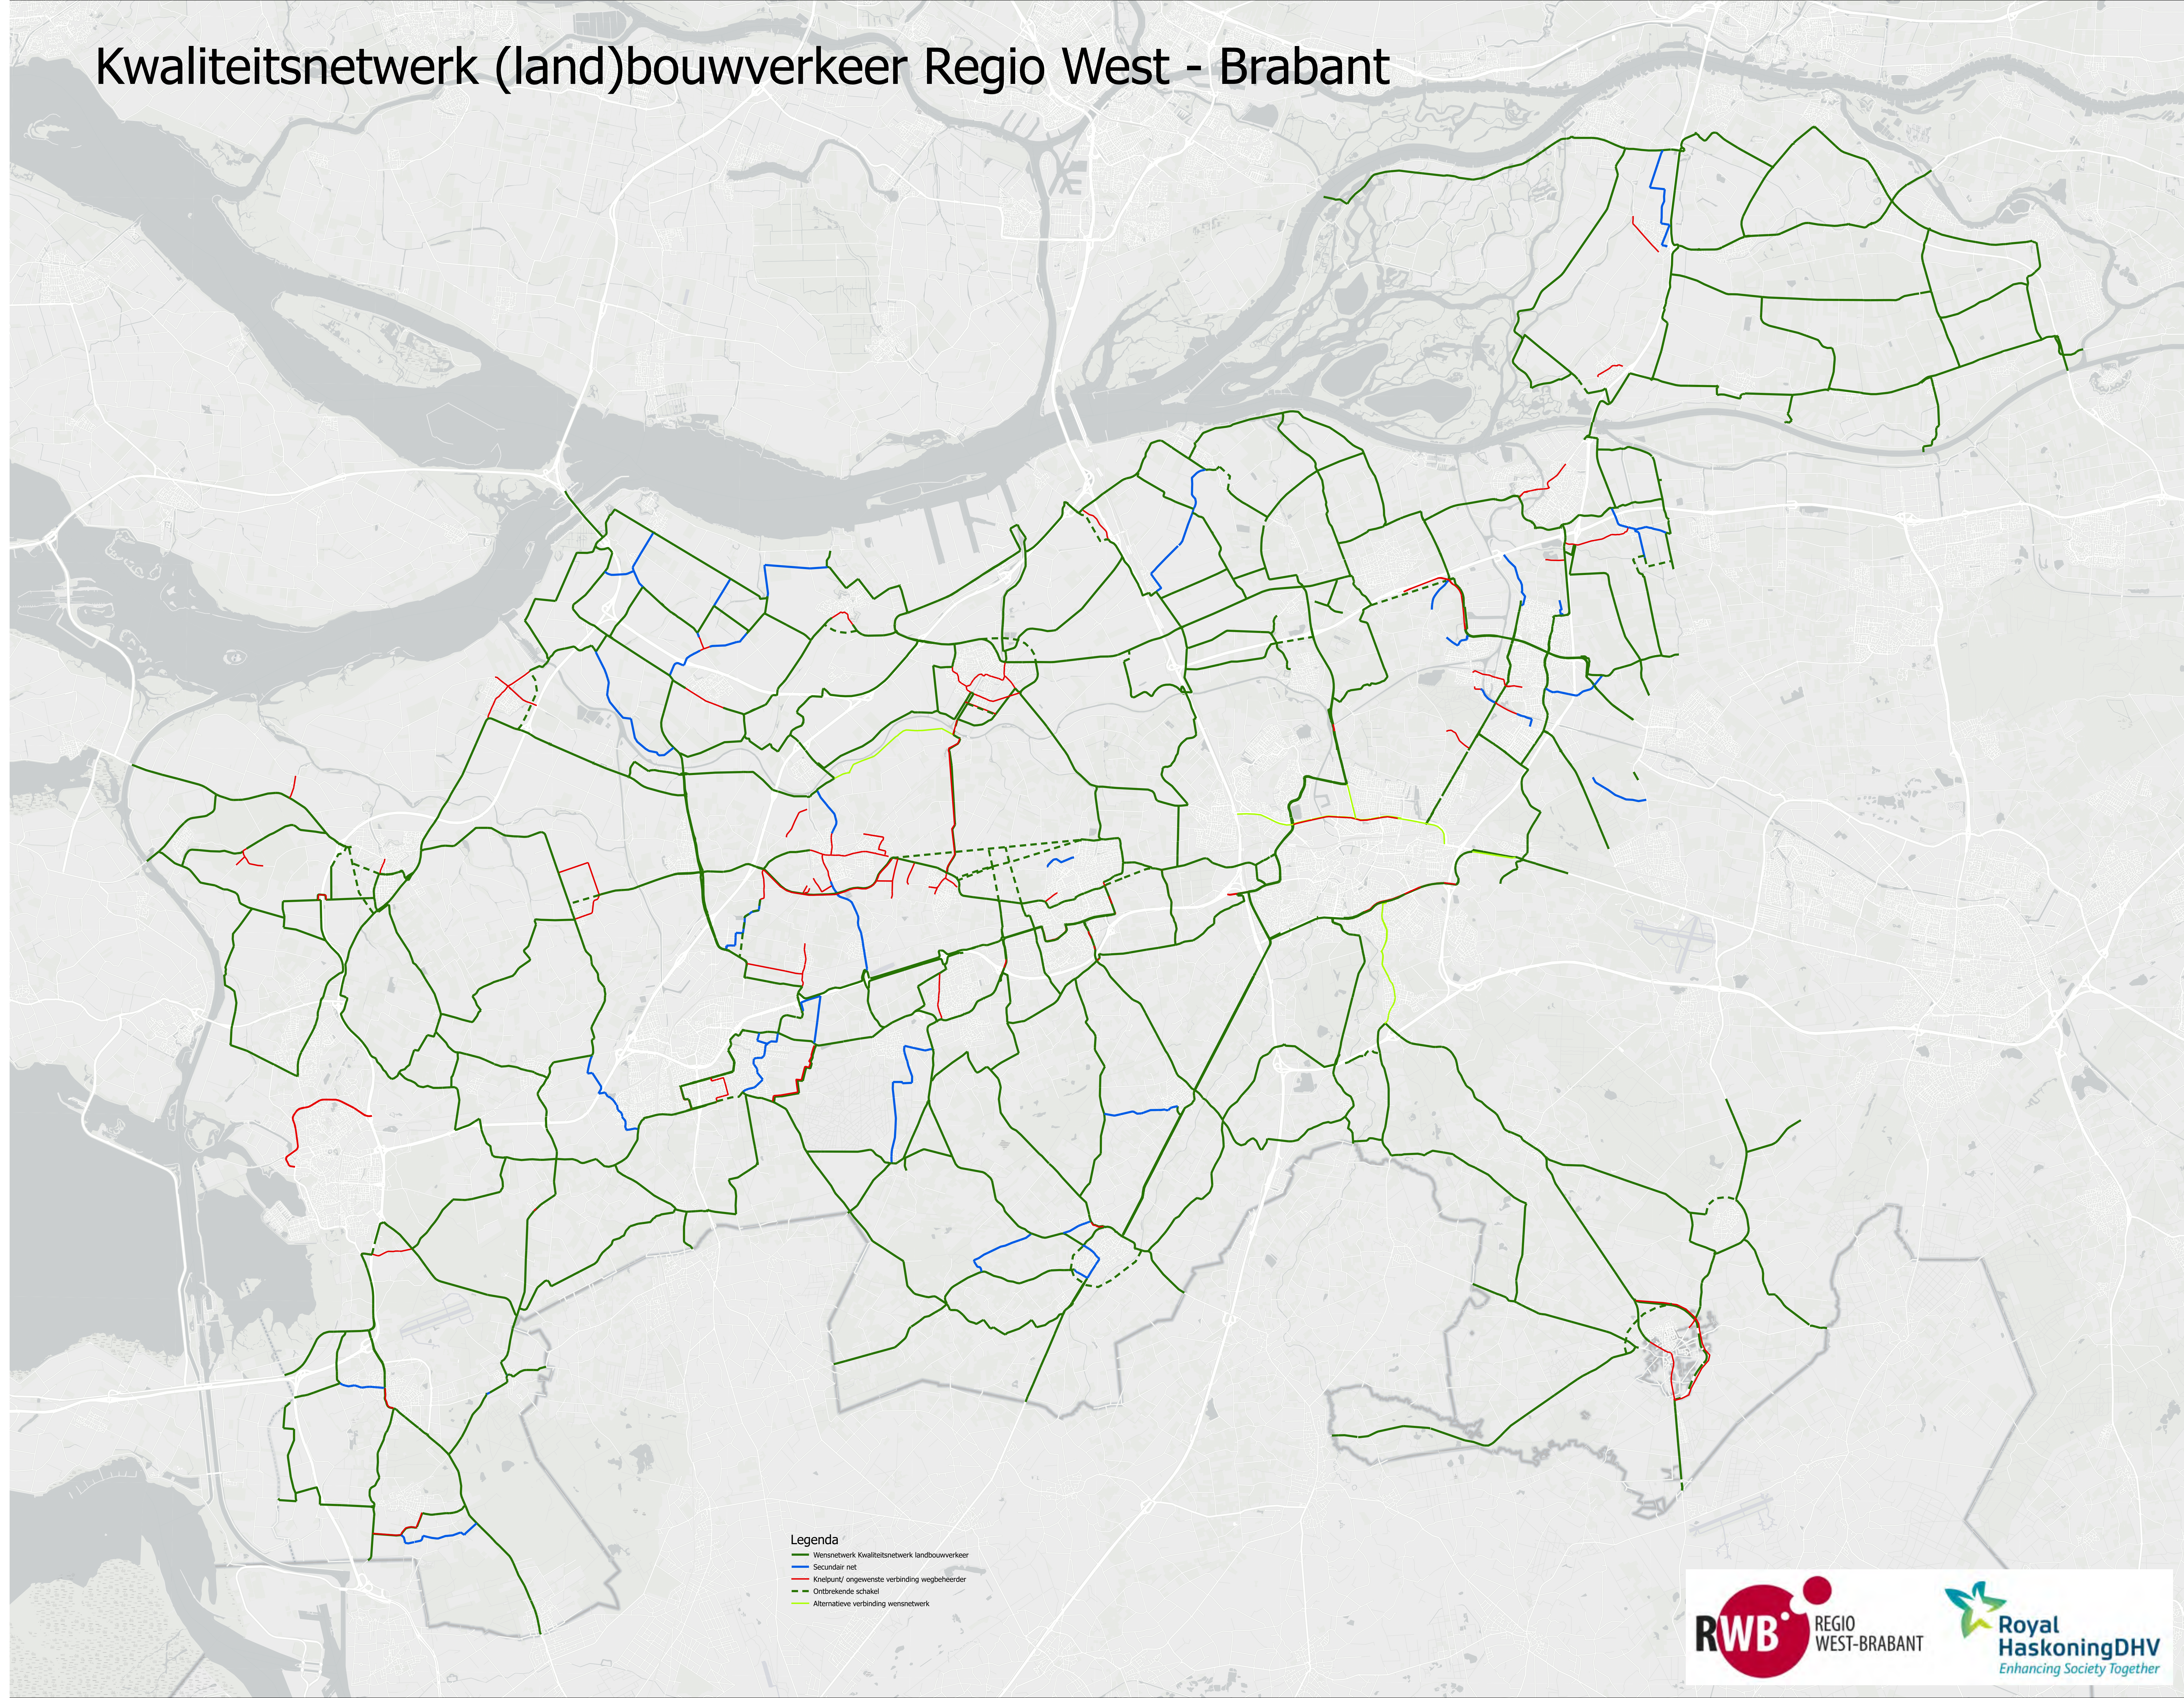

Kwaliteitsnetwerk (land)bouwverkeer Regio West - Brabant

Legenda